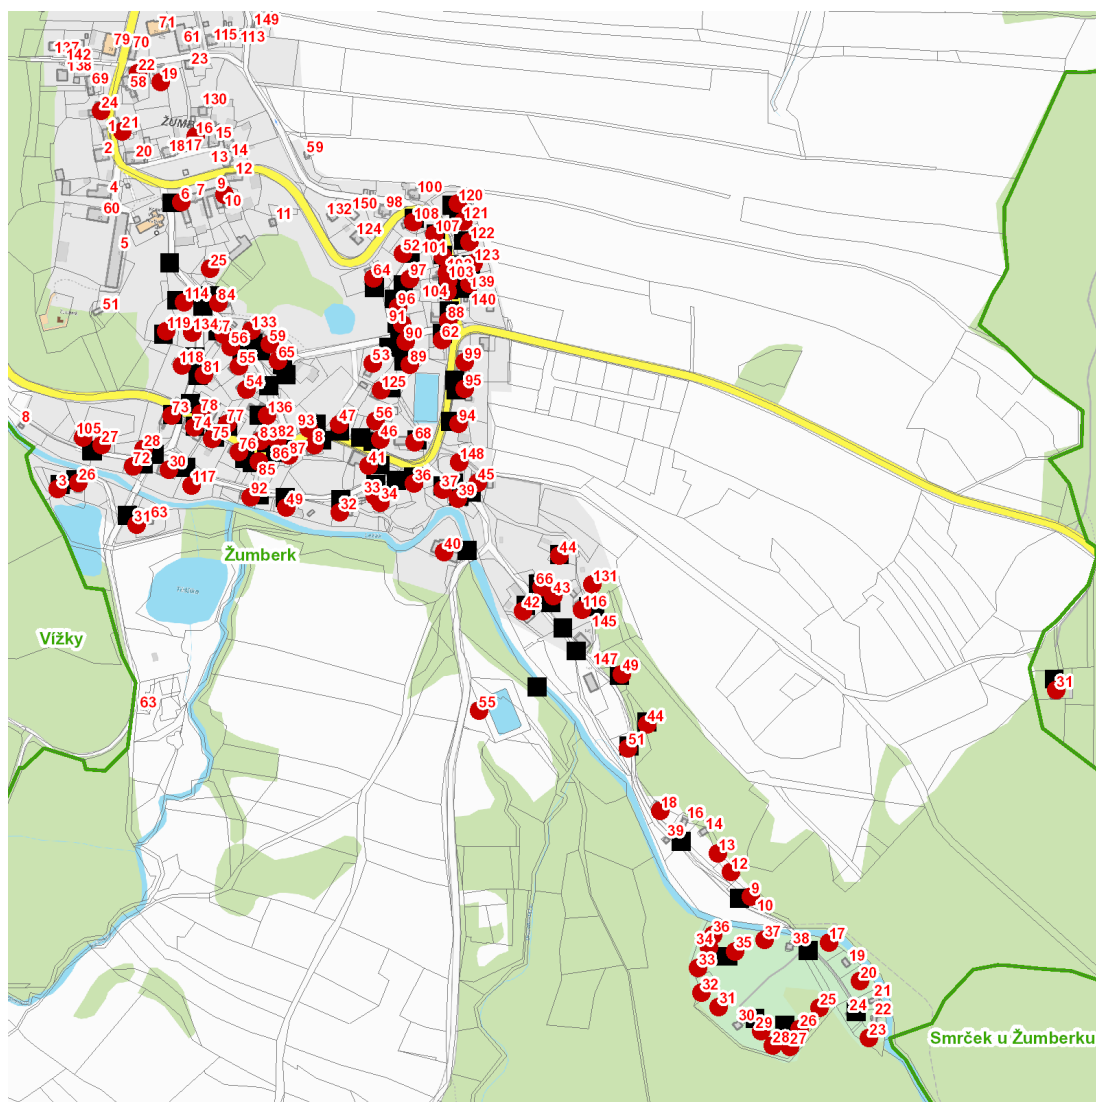

dne **26. 9. 2023** od **7:30** do **18:30** hodin

Plánovaná odstávka zahrnuje tyto lokality:**Smrčec** (okres Chrudim)

č. p. 31

Žumberk (okres Chrudim)č. p. 3, 6, 8, 10, 16, 19, 21, 22, 24-28, 30-34, 36, 37, 39-47, 49, 52-57, 59, 62, 64, 65, 66, 68, 72-78, 81-85,
87-97, 99, 101-105, 107, 108, 114, 116-123, 125, 131, 133, 134, 136, 139, 148

NEJDE VÁM ELEKTŘINA...

TIP: Registrujte se zdarma na www.cezdistribuce.cz/sluzba a informace o odstávkách elektřiny budete dostávat e-mailem nebo SMS. U poruch zasíláme SMS s předpokládanou dobou obnovení dodávek. | Aktuální stav dodávek elektřiny na konkrétní adrese zjistíte snadno, rychle a bez registrace na portále **Bez Štávy** (www.bezstavy.cz).

dne 26. 9. 2023 od 7:30 do 18:30 hodin**Orientační mapový podklad odstávkou dotčených lokalit****VYSVĚTLIVKY**

- – adresy dotčené odstávkou elektřiny
- – místa připojení k elektrické síti dotčená odstávkou

INFORMACE ZASLÁNA

IDDS: 62xb3hx (Obec Smrček)

IDDS: sdnbtí (Městys Žumberk)